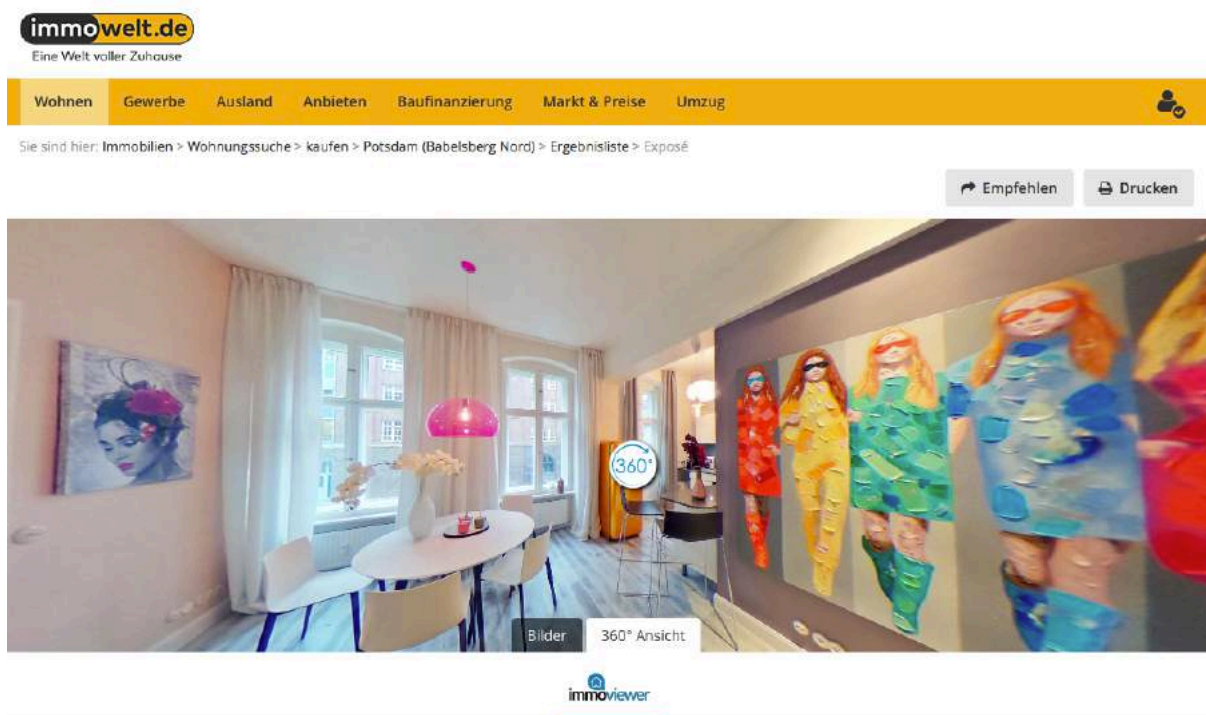

Wir wünschen Ihnen viel Erfolg bei Ihrer Immobilienvermarktung!
Ihr immoviewer Team aus Potsdam-Babelsberg.

immoviewer – 45info GmbH
Karl-Liebknecht-Strasse 21/22
14482 Potsdam-Babelsberg

Tel: +49 (0)331-867501-10
Fax: +49 (0)331-867501-11
E-Mail: info@immoviewer.com